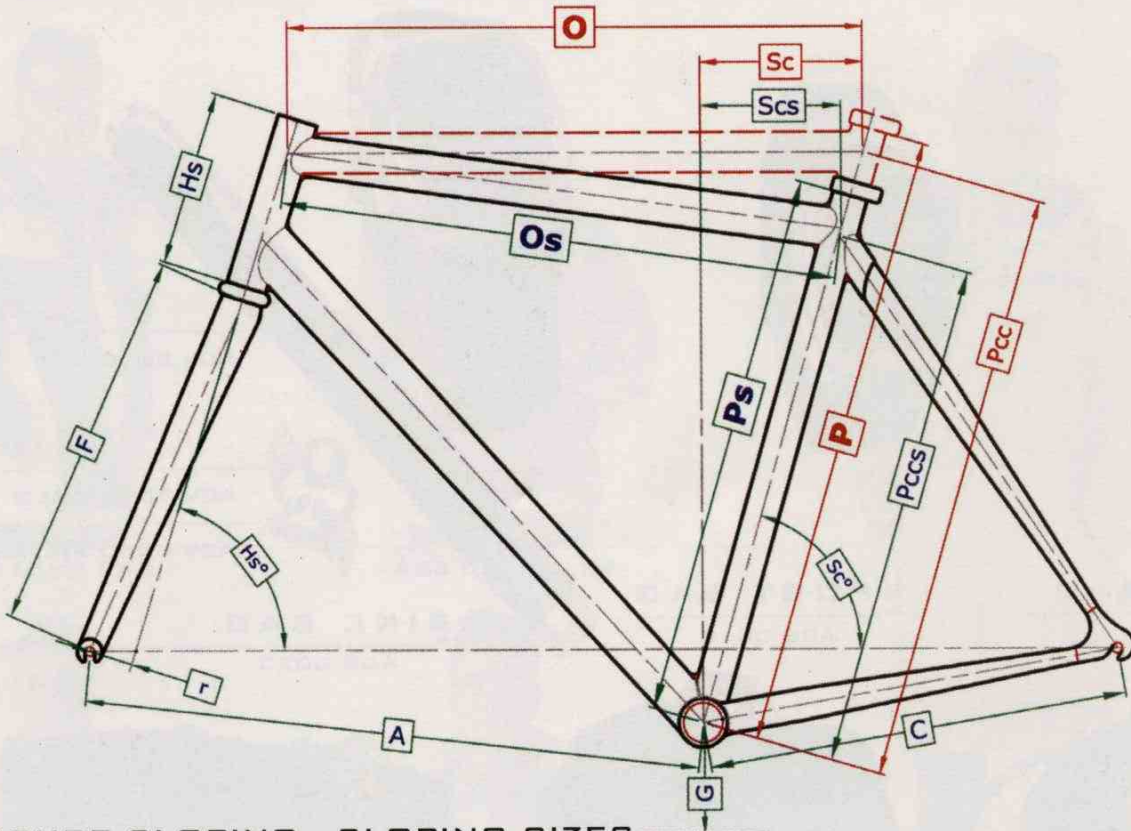

SPORT BAG

ACB 0010

BIKE BAG

ACB 0020

SIZES

MISURE SLOPING - SLOPING SIZES

$P_s = P \times O_s = O$	P_{ccs}	P_{cc}	Scs	Sc	Sc°	A	C	G	H_s	F	r
450 = 490 x 505 = 518	425	470	108	118	75° 30'	585	399	276	108	367	43
480 = 520 x 520 = 531	455	500	121	133	74° 30'	589	400	266	115	367	43
500 = 540 x 528 = 540	475	520	131	143	74°	591	402	266	133	367	43
520 = 560 x 538 = 550	495	540	141	153	73° 30'	594	405	266	150	367	43

MISURE TRADIZIONALI - TRADITIONAL SIZES

P x O	Pcc	Sc	Sc°	A	C	G	Hs	F	r
520 x 531	500	133	74° 30'	587	399	268	114	367	43
530 x 535	510	140	74°	587	401	268	123	367	43
540 x 540	520	143	74°	591	401	267	132	367	43
550 x 543	530	146	74°	592	401	267	141	367	43
560 x 550	540	153	73° 30'	593	404	267	150	367	43
570 x 556	550	161	73°	594	407	267	158	367	43
580 x 563	560	164	73°	596	408	266	165	367	43
590 x 569	570	167	73°	597	408	266	173	367	43
600 x 577	571	167	73°	602	409	266	173	367	43
610 x 582	582	170	73°	606	409	266	183	367	43
620 x 585	582	170	73°	609	410	266	185	367	43
630 x 587	582	170	73°	611	411	266	195	367	43
640 x 590	590	173	73°	613	411	266	203	367	43
650 x 592	600	176	73°	615	412	266	213	367	43