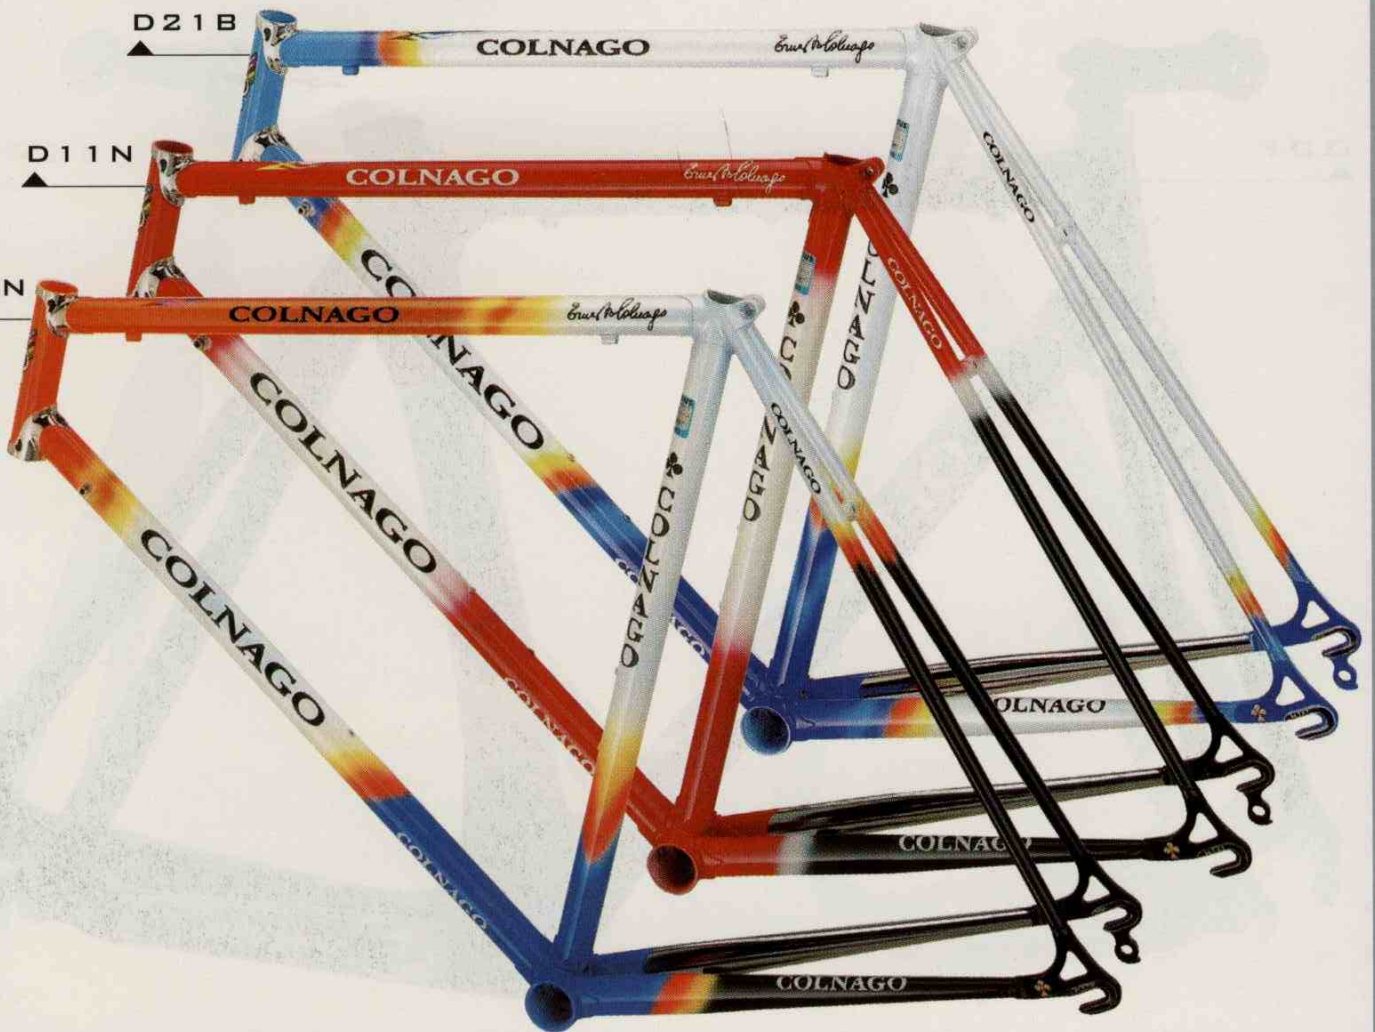

MISURE - SIZES

TRADITIONAL

"FREULER" TYPE

49 50 51 52 53 54 55 56 57 58 59 60 61 62 63 64 65

D 2 1 B

D 1 1 N

D 2 3 N